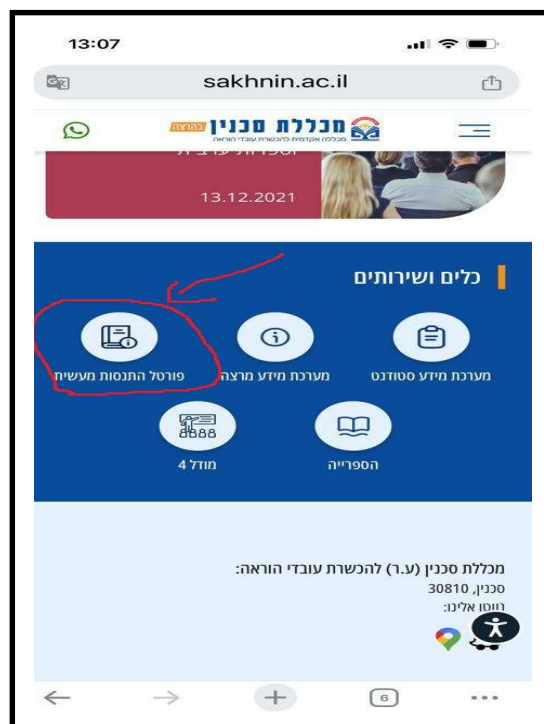

פורטל התנסות

הדרכת סטודנטים

<https://meida.sakhnin.ac.il/exp>

כניסה לפורטל

א- מחשב שולחני

<https://sakhnin.ac.il> המכללה

לחיצה על הראש מצד שמאל ובחירת "פורטל התנסות"

ב- טלפון חכם

פתחו דפדפן וכנסו לאתר המכללה <https://sakhnin.ac.il>

הזדהות

מכללת סכנין (ע.ר.)
מכללה אקדמית להכשרת עובדי הוראה

كلية سخنين (ج.م.)
كلية أكاديمية لتأهيل المعلمين

بوابة التطبيق العملي - פורטל התנסות מעשית

כניסה

פורטל התנסות - דף כניסה

הקלד ת.ז.
סיסמה

אפסו כניסה

שדה "הקלדת ת.ז.": נא להקליד ת.ז של הסטודנט

שדה סיסמה: הינה הסיסמה של הסטודנט אשר קבל מהמכללה לכניסה לפורטל הלימודים והמודל

לאחר הזדהות מוצלחת נקבל את הדף של "סטודנט – דף כניסה"