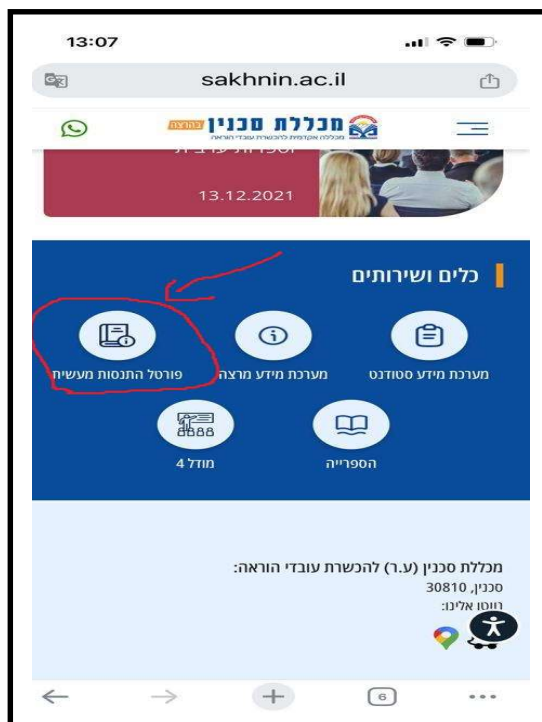

פורטל התנסות

הדרכת מורים מאמנים

<https://meida.sakhnin.ac.il/exp>

כניסה לפורטל

א- מחשב שולחני

כניסה לאתר המכללה <https://sakhnin.ac.il>
לחיצה על הראש מצד שמאל ובחירת "פורטל התנסות"

ב- טלפון חכם

פתחו דפדפן וכנסו לאתר המכללה <https://sakhnin.ac.il>

הזדהות

מכללת סכנין (ע.ר.)
מכללה אקדמית להכשרת עובדי הוראה

كلية سخنين (ج.م.)
كلية أكاديمية لتأهيل المعلمين

بوابة التطبيق العملي - פורטל התנסות מעשית

כניסה

פורטל התנסות - דף כניסה

הקלד ת.ז.
סיסמה

אפסו כניסה

שדה "הקלדת ת.ז.": נא להקליד ת.ז. שלך

שדה סיסמה: סיסמה ראשונית הינה ת.ז. שלכם

לאחר הזדהות מוצלחת תקבלו את הדף של "מורה מאמן – דף כניסה"

מכללת סכנין (ע.ר.)
מכללה אקדמית להכשרת עובדי הוראה

كلية سخنين (ج.م.)
كلية أكاديمية لتأهيل المعلمين